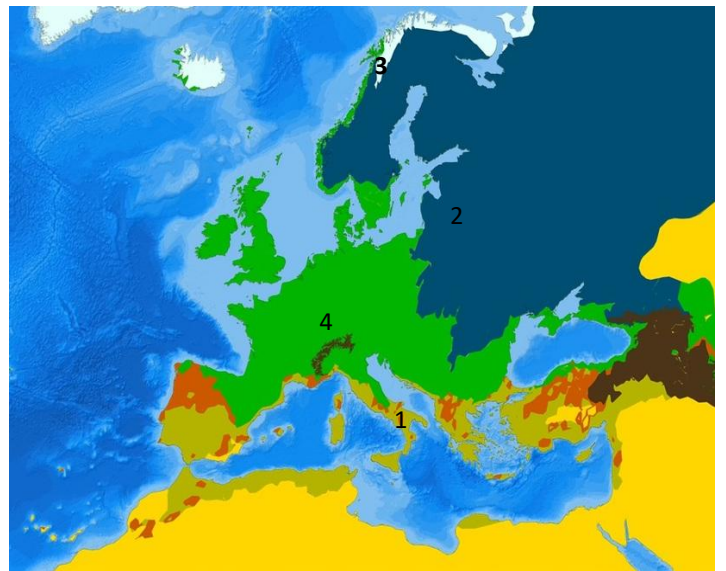

Κλιματικές ζώνες της Ευρώπης

1. Ονομάζω τις κλιματικές ζώνες του πλανήτη.

.....

.....

.....

.....

.....

2. Μελετώ τον διπλανό χάρτη και ενώνω τον κάθε αριθμό στον χάρτη με την παραλλαγή του εύκρατου κλίματος που επικρατεί στην περιοχή αυτή.

| Περιοχή | Κλίμα |
|---------|---------------------------|
| 1 | μεσογειακό |
| 2 | πολικό |
| 3 | ηπειρωτικό |
| 4 | των ψηλών βουνών (αλπικό) |

3. Πώς επηρέασε το κλίμα της Ευρώπης τη ζωή των κατοίκων της;